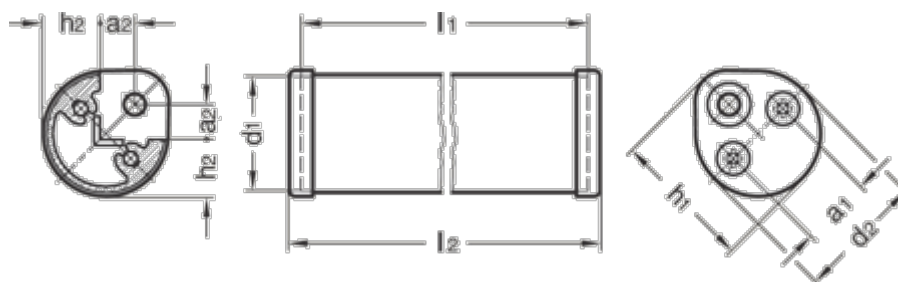

Varenummer: 20074200

Beskrivelse: E+G Kantgreb GN 481-30-200-SW

Mål

a1	= 18
a2	= 9
d1 -0,5	= 30
d2	= 32
h1	= 34.5
h2 -0,1	= 14.5
l1	= 200
l2	= 206